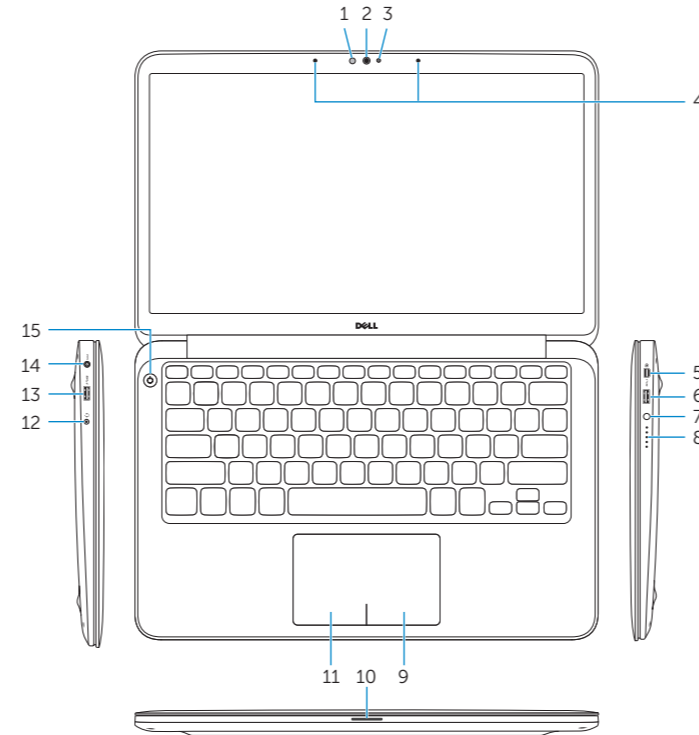

Fn + F13

Fn + F14

Fn + F15

Fn + F16

Features

Funkcje | Особенности | Özellikler | תכונות

- Ambient-light sensor
- Camera
- Camera-status light
- Digital microphones (2)
- Mini DisplayPort
- USB 3.0 port with PowerShare
- Battery-status button
- Battery-status lights (5)
- Right-click area
- Power-status light
- Left-click area
- Headset port
- USB 3.0 port with PowerShare
- Power-adaptor port
- Power button
- Regulatory and Service Tag labels

- | | | | |
|--|---|---------------------------------|--------------------------------|
| 1. Czujnik natężenia światła otoczenia | 10. Lampka stanu zasilania | 10. נורית מצב מתח | 1. חיישן תאורת סביבה |
| 2. Kamera | 11. Lewy obszar dotyku | 11. אזור לחיצה שמאלית | 2. מצלמה |
| 3. Lampka stanu kamery | 12. Gniazdo zestawu słuchawkowego | 12. יציאת אוזנייה | 3. נורית מצב מצלמה |
| 4. Mikrofony cyfrowe (2) | 13. Port USB 3.0 z funkcją PowerShare | 13. יציאת USB 3.0 עם PowerShare | 4. מיקרופונים דיגיטליים (2) |
| 5. Złącze Mini-DisplayPort | 14. Złącze zasilacza | 14. יציאת מתאם לספק כוח | 5. Mini DisplayPort |
| 6. Port USB 3.0 z funkcją PowerShare | 15. Przycisk zasilania | 15. לחצן הפעלה | 6. יציאת USB 3.0 עם PowerShare |
| 7. Przycisk stanu akumulatora | 16. Etykiety znamionowe i znaczniki serwisowe | 16. תוויות תג תקינה ושירות | 7. לחצן מצב סוללה |
| 8. Lampki stanu akumulatora (5) | | | 8. נוריות מצב סוללה (5) |
| 9. Prawy obszar dotyku | | | 9. אזור לחיצה ימנית |