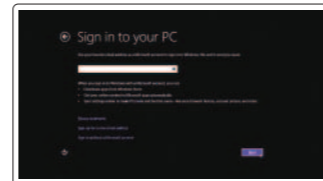

2 Finish Windows setup

Ukończ konfigurację systemu Windows | Завершите установку Windows
Windows kurulumunu tamamlayın | הגדרת Windows הסתיימה

Windows 8

Enable security and updates

Włącz funkcję ochrony i aktualizacje

Включите обновления и службы обеспечения безопасности

Güvenlik ve güncellemeleri etkinleştirin

אפשר אבטחה ועדכונים

Connect to your network

Połącz się z siecią

Подключитесь к сети

Ağınıza bağlanın

התחבר לרשת

Sign in to your Microsoft account or create a local account

Zaloguj się w koncie Microsoft lub utwórz nowe konto lokalne

Войдите в свою учетную запись Microsoft или создайте локальную учетную запись

Microsoft hesabınızı kullanarak oturum açın ya da yerel bir hesap oluşturun