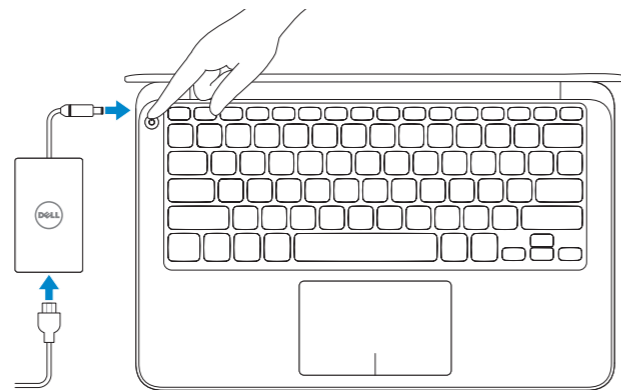

XPS 13

Quick Start Guide

Skrócona instrukcja uruchomienia
Краткое руководство по началу работы
Hızlı Başlangıç Kılavuzu
מדריך התחלה מהירה

1 Connect the power adapter and press the power button

Podłącz zasilacz i naciśnij przycisk zasilania
Подключите адаптер источника питания и нажмите на кнопку питания
Güç adaptörünü takıp güç düğmesine basın
חבר את מתאם החשמל ולחץ על לחצן ההפעלה

2 Finish Windows setup

Ukończ konfigurację systemu Windows | Завершите установку Windows
Windows kurulumunu tamamlayın | הגדרת Windows הסתיימה

Windows 8

Enable security and updates

Włącz funkcję ochrony i aktualizacje